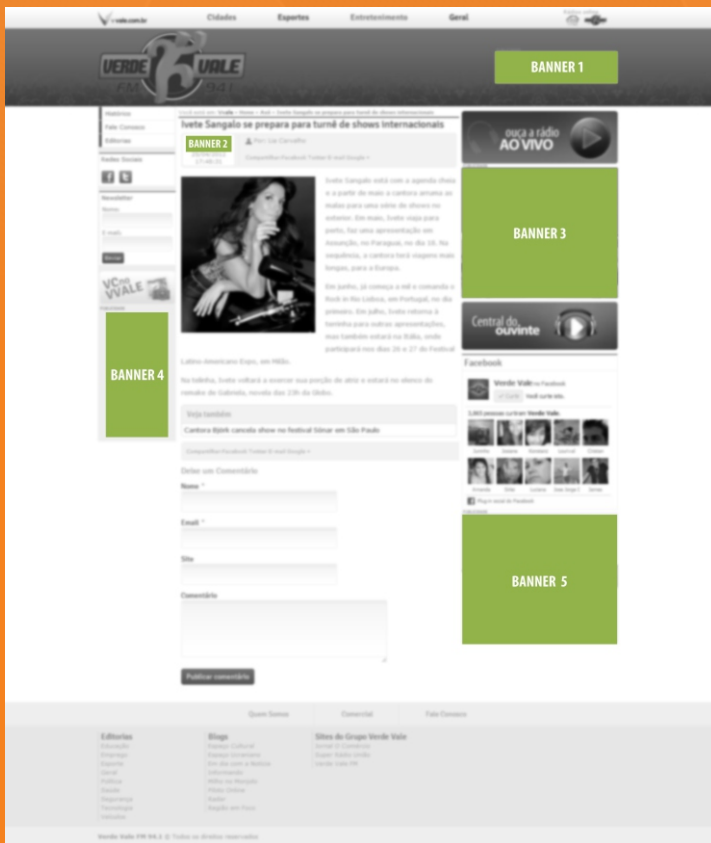

Banner 1 (Half Banner Topo)
234x60 pixels

Banner 2 (Banner Retangular Médio)
300x250 pixels

Banner 3 (Vertical Banner)
120x240 pixels

Banner 4 (Banner Retangular Médio)
300x250 pixels

Banner 5 (Banner Full)
468x60 pixels

Banner 2 (Banner Retangular Médio)
300x250 pixels

Banner 3 (Banner Full)
468x60 pixels

Banner 4 (Vertical Banner)
120x240 pixels

Banner 5 (Banner Retangular Médio)
300x250 pixels

Banners/Página Notícia

Todos os banners apresentados na imagem abaixo seguem a mesma disposição entre os três sites das empresas do grupo (Jornal O Comércio, Rádio União e FM Verde Vale).

Banner 1 (Half Banner Topo)
234x60 pixels

Banner 2 (Banner Micro Button)
88x31 pixels

Banner 3 (Banner Retangular Médio)
300x250 pixels

Banner 4 (Vertical Banner)
120x240 pixels

Banner 5 (Banner Retangular Médio)
300x250 pixels