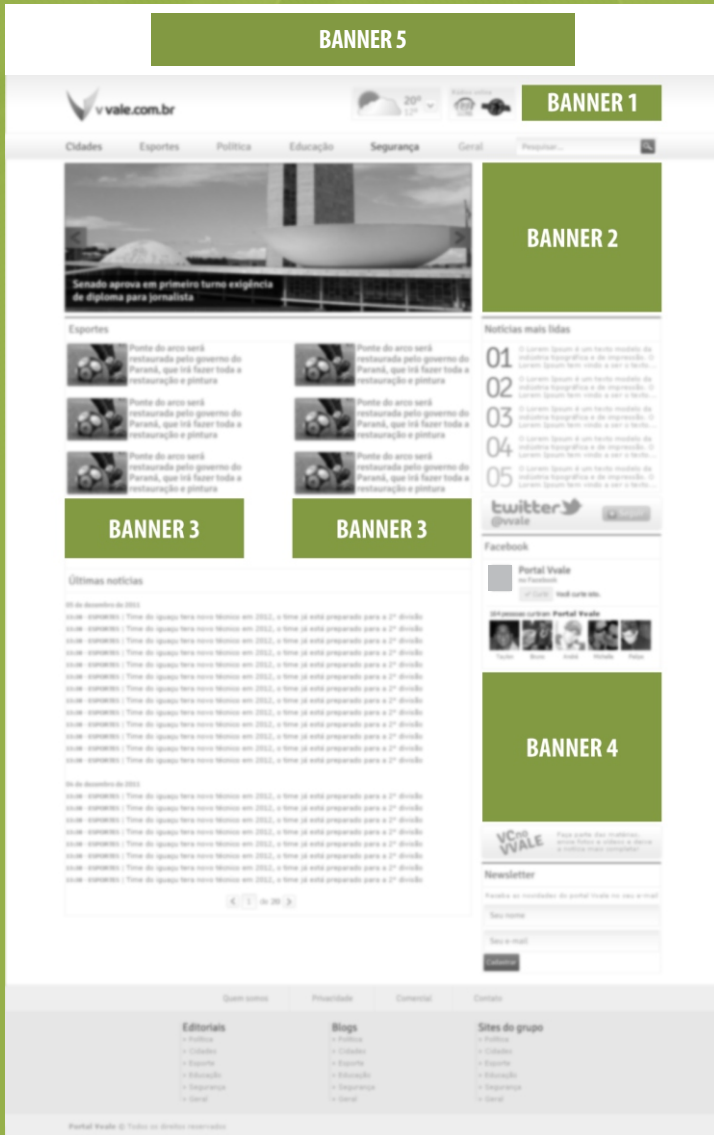

Banners/Página Editoriais

Banner 1 (Half Banner Topo)
234x60 pixels

Banner 2 (Banner Retangular Médio)
300x250 pixels

Banner 3 (Banner Retângulo 3:1)
300x100 pixels

Banner 4 (Banner Retangular Médio)
300x250 pixels

Banner 5 (Full Banner)
728x90 pixels

GRUPO VERDE VALE DE COMUNICAÇÃO